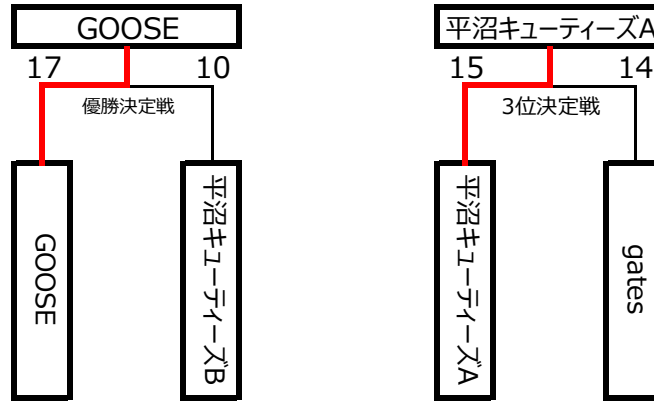

※審判・オフィシャルのご協力をお願い致します。

※予選は前後半20分ハーフタイム10分。決勝は前後半25分ハーフタイム10分で行います。

第36回 藤沢市民冬季ハンドボール大会(市民総合体育大会継承大会)
組み合わせ <一般女子>

優勝：	GOOSE
準優勝：	平沼キューティーズB
第三位：	平沼キューティーズA

女子予選	GOOSE	平沼キューティーズA	平沼キューティーズB	gates	SKY.C
GOOSE	-	10 ○ 4	6 △ 6	17 ○ 5	15 ○ 7
平沼キューティーズA	4 ● 10	-	10 ○ 7	9 △ 9	15 ○ 6
平沼キューティーズB	6 △ 6	7 ● 10	-	8 ○ 5	14 ○ 7
gates	5 ● 17	9 △ 9	5 ● 8	-	16 ○ 5
SKY.C	7 ● 15	6 ● 15	7 ● 14	5 ● 16	-