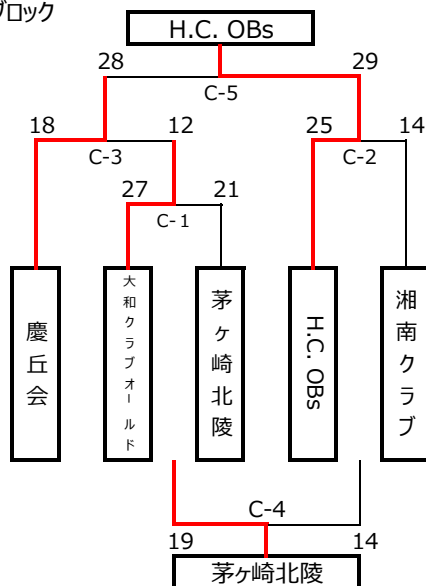

第36回 藤沢市民冬季ハンドボール大会(市民総合体育大会継承大会) <一般男子>

●男子決勝トーナメント

優勝：	MHC
準優勝：	光球会
第三位：	Löwe
	H.C. OBS

●男子予選リーグ

Aブロック

Bブロック

Cブロック

Dブロック

※審判・オフィシャルのご協力をお願い致します。

※予選は前後半20分ハーフタイム10分。決勝は前後半25分ハーフタイム10分で行います。

第36回 藤沢市民冬季ハンドボール大会(市民総合体育大会継承大会)
組み合わせ <一般女子>

優勝：	GOOSE
準優勝：	平沼キューティーズB
第三位：	平沼キューティーズA

女子予選	GOOSE	平沼キューティーズA	平沼キューティーズB	gates	SKY.C
GOOSE	-	10 ○ 4	6 △ 6	17 ○ 5	15 ○ 7
平沼キューティーズA	4 ● 10	-	10 ○ 7	9 △ 9	15 ○ 6
平沼キューティーズB	6 △ 6	7 ● 10	-	8 ○ 5	14 ○ 7
gates	5 ● 17	9 △ 9	5 ● 8	-	16 ○ 5
SKY.C	7 ● 15	6 ● 15	7 ● 14	5 ● 16	-