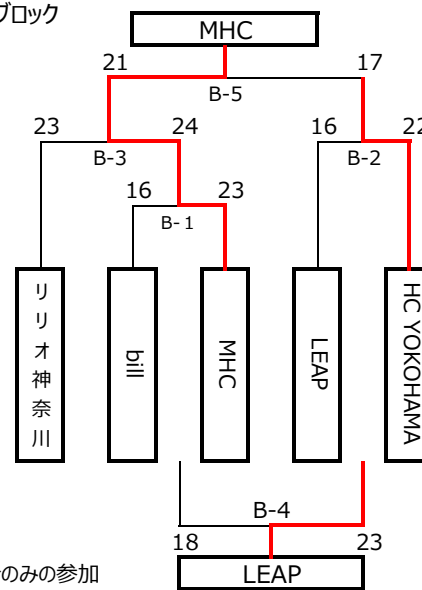

第36回 藤沢市民冬季ハンドボール大会(市民総合体育大会継承大会) <一般男子>

●男子決勝トーナメント

優勝：	MHC
準優勝：	光球会
第三位：	Löwe
	H.C. OBS

●男子予選リーグ

Aブロック

Bブロック

Cブロック

Dブロック

※審判・オフィシャルのご協力をお願い致します。

※予選は前後半20分ハーフタイム10分。決勝は前後半25分ハーフタイム10分で行います。

第36回 藤沢市民冬季ハンドボール大会(市民総合体育大会継承大会)
組み合わせ <一般女子>

優勝：	GOOSE
準優勝：	平沼キューティーズB
第三位：	平沼キューティーズA

女子予選	GOOSE	平沼キューティーズA	平沼キューティーズB	gates	SKY.C
GOOSE	-	10 ○ 4	6 △ 6	17 ○ 5	15 ○ 7
平沼キューティーズA	4 ● 10	-	10 ○ 7	9 △ 9	15 ○ 6
平沼キューティーズB	6 △ 6	7 ● 10	-	8 ○ 5	14 ○ 7
gates	5 ● 17	9 △ 9	5 ● 8	-	16 ○ 5
SKY.C	7 ● 15	6 ● 15	7 ● 14	5 ● 16	-