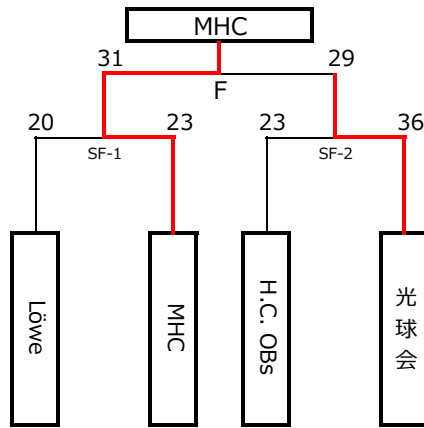

第36回 藤沢市民冬季ハンドボール大会(市民総合体育大会継承大会) <一般男子>

●男子決勝トーナメント

優勝：	MHC
準優勝：	光球会
第三位：	Löwe
	H.C. OBS

●男子予選リーグ

Aブロック

Bブロック

Cブロック

Dブロック

※審判・オフィシャルのご協力をお願い致します。

※予選は前後半20分ハーフタイム10分。決勝は前後半25分ハーフタイム10分で行います。

第36回 藤沢市民冬季ハンドボール大会(市民総合体育大会継承大会)
組み合わせ <一般女子>

優勝：	GOOSE
準優勝：	平沼キューティーズB
第三位：	平沼キューティーズA

女子予選	GOOSE	平沼キューティーズA	平沼キューティーズB	gates	SKY.C
GOOSE	-	10 ○ 4	6 △ 6	17 ○ 5	15 ○ 7
平沼キューティーズA	4 ● 10	-	10 ○ 7	9 △ 9	15 ○ 6
平沼キューティーズB	6 △ 6	7 ● 10	-	8 ○ 5	14 ○ 7
gates	5 ● 17	9 △ 9	5 ● 8	-	16 ○ 5
SKY.C	7 ● 15	6 ● 15	7 ● 14	5 ● 16	-