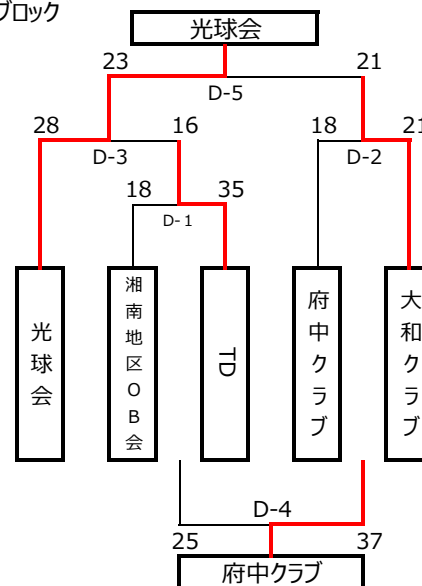

第36回 藤沢市民冬季ハンドボール大会(市民総合体育大会継承大会) <一般男子>

●男子決勝トーナメント

優勝：	MHC
準優勝：	光球会
第三位：	Löwe
	H.C. OBS

●男子予選リーグ

Aブロック

Bブロック

Cブロック

Dブロック

※審判・オフィシャルのご協力をお願い致します。

※予選は前後半20分ハーフタイム10分。決勝は前後半25分ハーフタイム10分で行います。

第36回 藤沢市民冬季ハンドボール大会(市民総合体育大会継承大会)
組み合わせ <一般女子>

優勝：	GOOSE
準優勝：	平沼キューティーズB
第三位：	平沼キューティーズA

女子予選	GOOSE	平沼キューティーズA	平沼キューティーズB	gates	SKY.C
GOOSE	-	10 ○ 4	6 △ 6	17 ○ 5	15 ○ 7
平沼キューティーズA	4 ● 10	-	10 ○ 7	9 △ 9	15 ○ 6
平沼キューティーズB	6 △ 6	7 ● 10	-	8 ○ 5	14 ○ 7
gates	5 ● 17	9 △ 9	5 ● 8	-	16 ○ 5
SKY.C	7 ● 15	6 ● 15	7 ● 14	5 ● 16	-