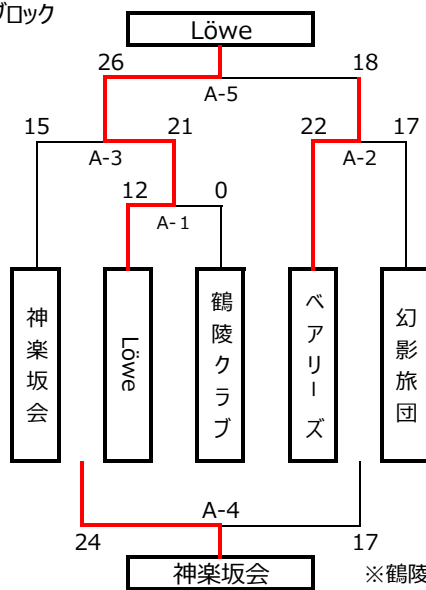

第36回 藤沢市民冬季ハンドボール大会(市民総合体育大会継承大会) <一般男子>

●男子決勝トーナメント

優勝：	MHC
準優勝：	光球会
第三位：	Löwe
	H.C. OBS

●男子予選リーグ

Aブロック

Bブロック

Cブロック

Dブロック

※審判・オフィシャルのご協力をお願い致します。

※予選は前後半20分ハーフタイム10分。決勝は前後半25分ハーフタイム10分で行います。

第36回 藤沢市民冬季ハンドボール大会(市民総合体育大会継承大会)
組み合わせ <一般女子>

優勝：	GOOSE
準優勝：	平沼キューティーズB
第三位：	平沼キューティーズA

女子予選	GOOSE	平沼キューティーズA	平沼キューティーズB	gates	SKY.C
GOOSE	-	10 ○ 4	6 △ 6	17 ○ 5	15 ○ 7
平沼キューティーズA	4 ● 10	-	10 ○ 7	9 △ 9	15 ○ 6
平沼キューティーズB	6 △ 6	7 ● 10	-	8 ○ 5	14 ○ 7
gates	5 ● 17	9 △ 9	5 ● 8	-	16 ○ 5
SKY.C	7 ● 15	6 ● 15	7 ● 14	5 ● 16	-