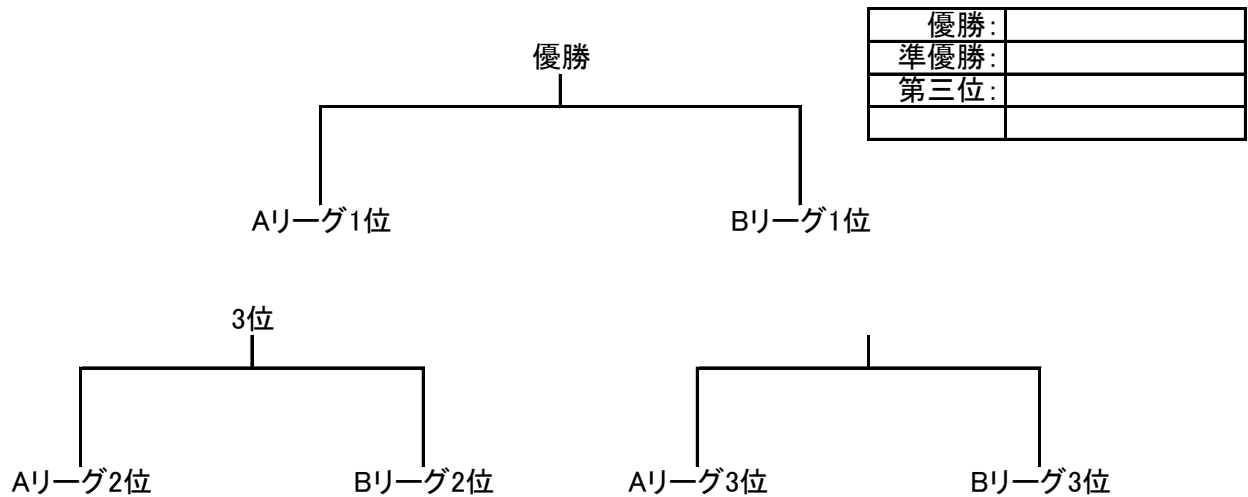

第35回 藤沢市民冬季ハンドボール大会 組み合わせ <一般女子>

優勝:	
準優勝:	
第三位:	

Aリーグ	ドリームガールズ	BSW	GOT
ドリームガールズ		A1	A2
BSW			A3
GOT			

Bリーグ	SWAG	SKY.C	gates
SWAG		B1	B2
SKY.C			B3
gates			

※前後半20分、ハーフタイム10分